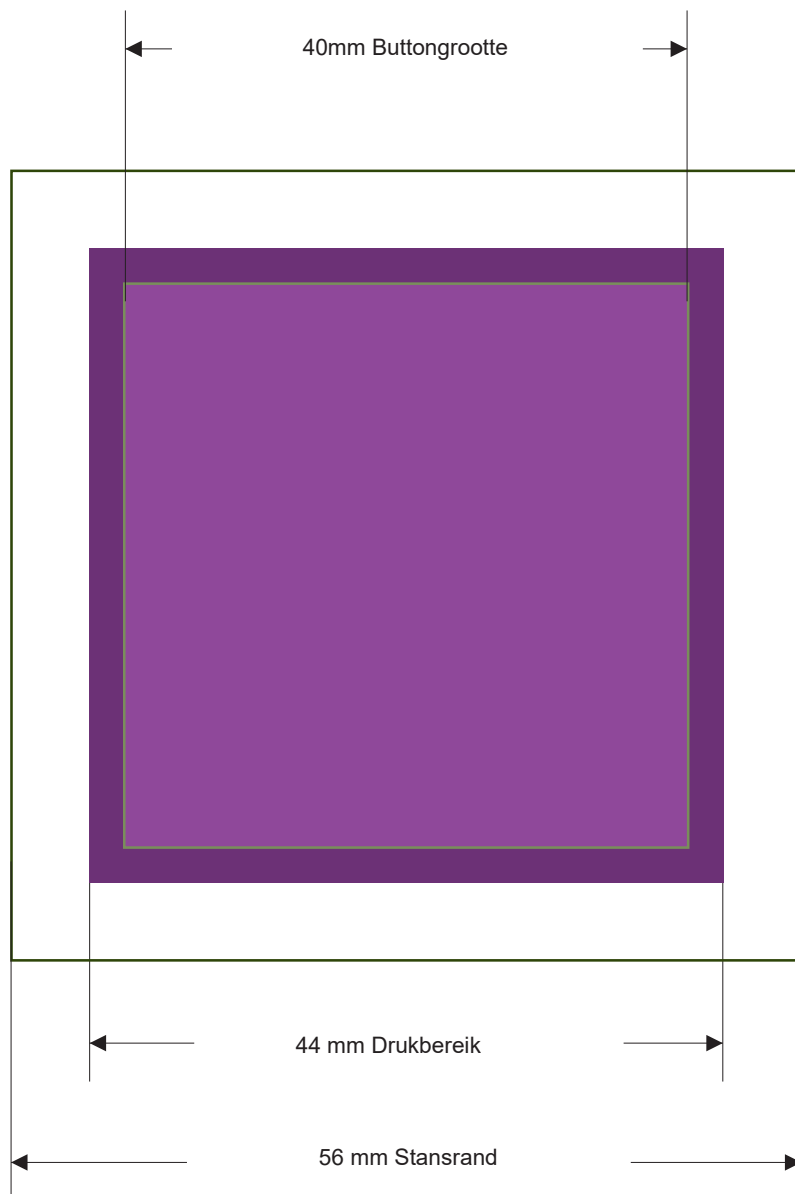

Aanleverspecificatie Vierkante Button 25 x 25 mm

Aanwijzing voor PDF's
PDF-bestanden worden
door ons altijd in CMYK
gedrukt!

Let op, er kunnen tijdens de druk
altijd kleine toleranties ontstaan.

Aanleverspecificatie Vierkante Button 40 x 40 mm

Let op, er kunnen tijdens de druk
altijd kleine toleranties ontstaan.

Aanleverspecificatie Vierkante Button 52 x 52 mm

Drukbereik
Achergrondbeeld/Kleur
moet dit bereik compleet vullen

Eindformaat
Grootte en zichtbereik van de
vervaardigde buttons.