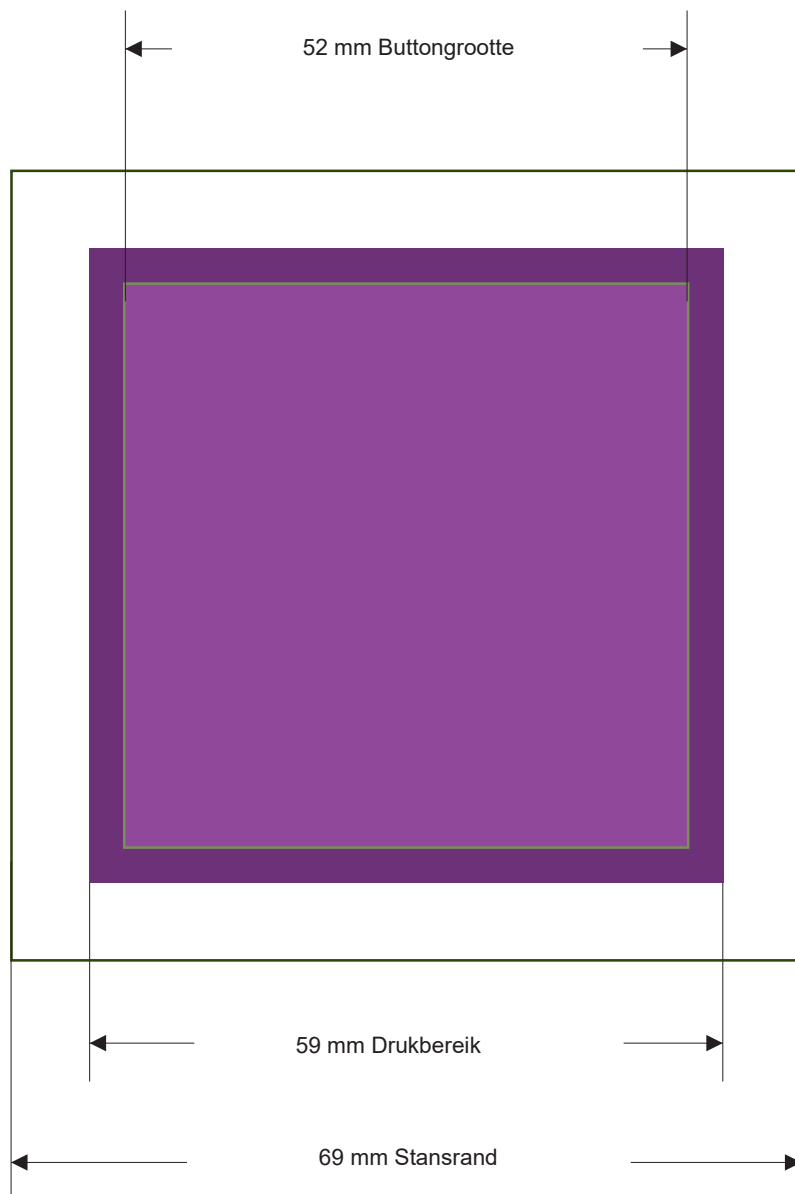

Aanleverspecificatie Vierkante Button 25 x 25 mm

Aanwijzing voor PDF's
PDF-bestanden worden
door ons altijd in CMYK
gedrukt!

Let op, er kunnen tijdens de druk
altijd kleine toleranties ontstaan.

Aanleverspecificatie Vierkante Button 40 x 40 mm

Drukbereik
Achergrondbeeld/Kleur
moet dit bereik compleet vullen

Eindformaat
Grootte en zichtbereik van de
vervaardigde buttons.

Aanwijzing voor PDF's
PDF-bestanden worden
door ons altijd in CMYK
gedrukt!

Let op, er kunnen tijdens de druk
altijd kleine toleranties ontstaan.

Aanleverspecificatie Vierkante Button 52 x 52 mm

Drukbereik
Achergrondbeeld/Kleur
moet dit bereik compleet vullen

Eindformaat
Grootte en zichtbereik van de
vervaardigde buttons.