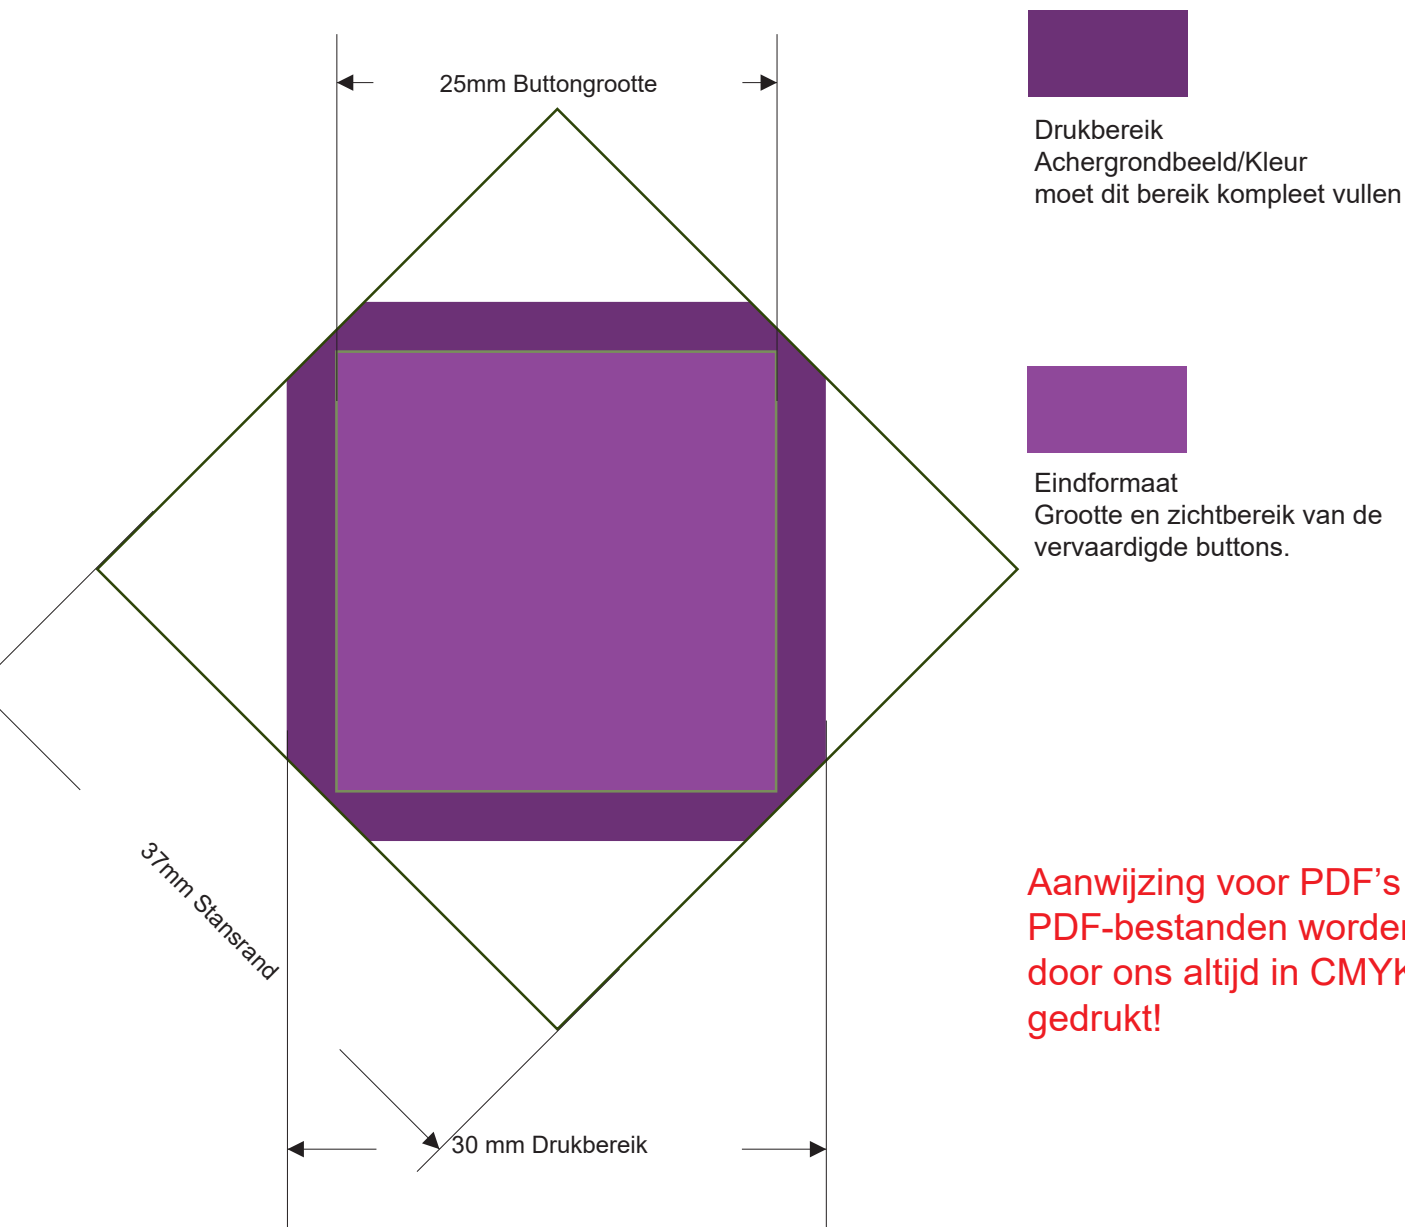

Aanleverspecificatie Vierkante Button 25 x 25 mm

Aanwijzing voor PDF's
PDF-bestanden worden
door ons altijd in CMYK
gedrukt!

Let op, er kunnen tijdens de druk
altijd kleine toleranties ontstaan.

Aanleverspecificatie Vierkante Button 40 x 40 mm

Drukbereik
Achergrondbeeld/Kleur
moet dit bereik compleet vullen

Eindformaat
Grootte en zichtbereik van de
vervaardigde buttons.

Aanwijzing voor PDF's
PDF-bestanden worden
door ons altijd in CMYK
gedrukt!

Let op, er kunnen tijdens de druk
altijd kleine toleranties ontstaan.

Aanleverspecificatie Vierkante Button 52 x 52 mm

Drukbereik
Achergrondbeeld/Kleur
moet dit bereik compleet vullen

Eindformaat
Grootte en zichtbereik van de
vervaardigde buttons.